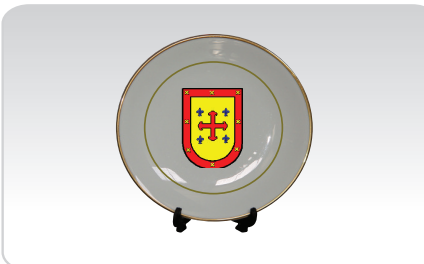

CANECAS COM INTERIOR DE CÔR [REF. 601](#)

Medidas: 10 x 7 cm
Área de impressão: 20 x 8 cm

 AZUL NAVY  VERDE
 AMARELO

CANECA MÁGICA [REF. IW 103](#)

Área de impressão: 20 x 8 cm
 Preto

Cerâmica

CANECA COM PEGA PINGUIM
REF. IW 102

Medidas: 10 x 8cm
Área de impressão: 20 x 8 cm

CANECA SEM ASA (BRANCA)
REF. IW 105

Medidas: 9,5 x 8,2 cm
Área de impressão: 20 x 8cm

CANECAS BRANCAS
REF 513

Medidas: 10 x 8 cm
Área de impressão: 20 x 8 cm

CANECA CORAÇÃO(2 PEÇAS)
REF. IW 107

Área de impressão: 9,5 x 8cm

CANECA DE CERVEJA
REF. 572

Medidas: 16 x 7,5 cm
Área de impressão: 20 x 8 cm

MEALHEIRO CERÂMICA
REF. 582

Medidas: 9x7,5cm

Área de impressão: 20x8,5cm

CANECA COM PEGA
PAI NATAL REF. IW 101

Medidas: 10 x 8cm

Área de impressão: 20 x 8 cm

PRATO DECORATIVO COM REBORDO
DE OURO E SUPORTE DE 27 CM
REF. 532

Área de impressão 15 CM

TÁBUA PARA CORTAR
REF. 531

Área de impressão: 22 x 14 cm