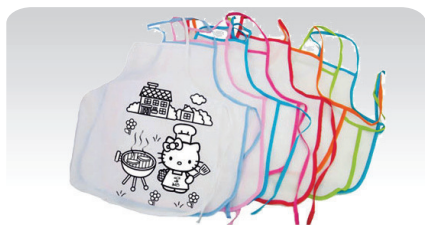

AVENTAL CRIANÇA REF. IW 827

Área de impressão: 55 x 43 cm

CORES DISPONÍVEIS:

☐ Azul Turquesa	☐ Fúscia
☐ Rosa Bêbé	☐ Azul Bêbé
☐ Verde	☐ Rosa Velho
☐ Laranja