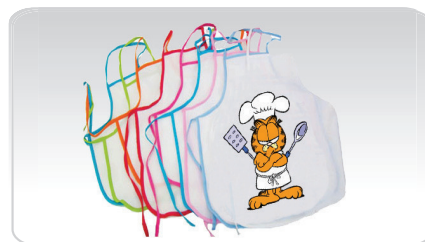

AVENTAL DE ADULTO REF. IW 828

Área de impressão: 60 x 76 cm

CORES DISPONÍVEIS:

☐ Azul Turquesa	☐ Fúscia
☐ Rosa Bêbé	☐ Azul Bêbé
☐ Verde	☐ Rosa Velho
☐ Laranja